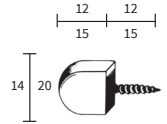

### Acabados:

Ø 14 mm

Marrón	<b>811 MA</b>
Blanco	<b>811 BL</b>

Ø 20 mm

Marrón	<b>811.1 MA</b>
Blanco	<b>811.1 BL</b>

\*Bolsa de 50 unidades

## SOPORTE METAL Ø 18 mm