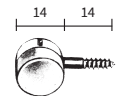

Acabados:

Plata	815 PL
Oro	815 OR

*Bolsa de 50 unidades