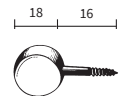

SOPORTE METAL Ø 18 mm

Acabados:

Plata	812 PL
Oro	812 OR
Plata brillo	812 PB
Oro brillo	812 OB

*Bolsa de 50 unidades